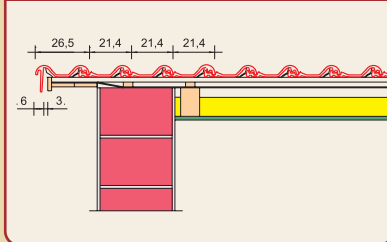

OROMKIALAKÍTÁS BALOS SZEGŐCSERÉPNÉL