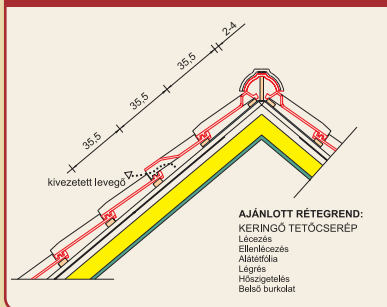

MŰSZAKI ADATOK

Kötött léctávolság:	35,5 cm
Fedési szélesség:	kb. 21,4 cm
Teljes hossz:	43,0 cm
Teljes szélesség:	26,5 cm
Anyagszükséglet:	kb. 13,2 db / m²
Tömeg:	3,1 kg
Felrakási módok:	hálóba

Tető hajlásszög	Alkalmazási feltételek
12°–17°	Kiemelt követelmények: Vízáró alátétető – teljes deszkázat + vízáró alátét fólia (min. 110 g/m², pl. Delta-Foxx) ragasztva, fedésben szögelve
17°–20°	Vízáró alátétető – teljes deszkázat + vízáró alátét fólia (min. 110 g/m², pl. Delta-Foxx) szabadon átlapolva, fedésben szögelve
20° felett	Alátét héjazat nélkül

GERINCKIALAKÍTÁS