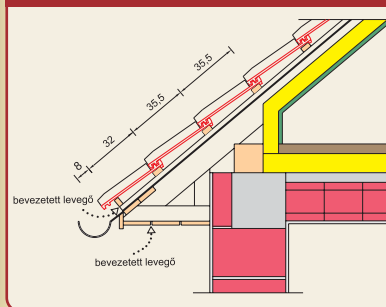

ERESZKIALAKÍTÁS