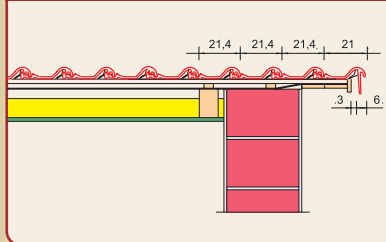

OROMKIALAKÍTÁS JOBBOS SZEGŐCSERÉPNÉL

TONDACH
TUNING