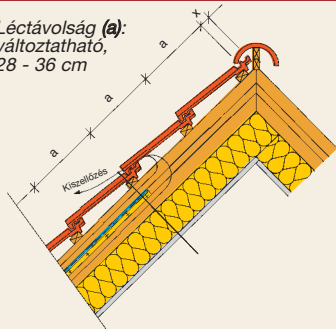

POLKA

TONDACH

Natúr Piros Antik Zöld Barna Antracit

A POLKA KERÁMIA TETŐCSERÉP SAJTOLT TECHNOLÓGIÁVAL KÉSZÜLT, DUPLA HORNÝOLÁSÚ TETŐCSERÉP. A DUPLA HORNÝOKNAK KÖSZÖNHETŐEN A POLKA BIZTOS, JÓL ZÁRÓDÓ TETŐFEDÉST TESZ LEHETŐVÉ. A POLKA FELÜLETE EGYSZERŰ, NYUGODT RAJZOLATÚ. A POLKA A VÁLTOZTATHATÓ LÉCTÁVOLSÁGNAK KÖSZÖNHETŐEN A TETŐFELÚJÍTÁSOK IDEÁLIS CSEREPE.

Elegáns

KIEGÉSZÍTŐ TETŐCSEREPEK

Jobbos szegőcserep

Balos szegőcserep

Hófogócserep

Szellőzőcserep

MŰSZAKI ADATOK

Változtatható léctávolság:	28 – 36 cm
Fedési szélesség:	kb. 21,3 cm
Teljes hossz:	43 cm
Teljes szélesség:	25,5 cm
Anyagszükséglet:	13,1–16,8 db/m ²
Tömeg:	2,8 kg
Felrakási módzatok:	hálóba

Tetőhajlásszög	Léctávolság (cm)	Szükséglet (db/m ²)	Tömeg (kg/m ²)
15°	28	16,8	47,0
20°	29	16,2	45,4
25°	30	15,6	43,7
30°	33	14,2	39,8
35°	34	13,8	38,6
40°	35	13,4	37,5
45°	36	13,1	36,7

Tető hajlásszög	Léctávolság	Alkalmazási feltételek
15°–20°	28–30 cm	Kiemelt követelmények: Vízáró alátétető – teljes deszkázat + vízáró alátét fólia (min. 110 g/m ² , pl. Delta-Foxx) ragasztva, fedésben szögelve
20°–25°	28–30 cm	Vízáró alátétető – teljes deszkázat + vízáró alátét fólia (min. 110 g/m ² , pl. Delta-Foxx) szabadon átlapolva, fedésben szögelve
25° felett	28–36 cm	Alátétéjjazat nélkül

GERINCKIALAKÍTÁS

Léctávolság (a):
változtatható,
28 - 36 cm

ERESZKIALAKÍTÁS

Léctávolság (a):
változtatható,
28 - 36 cm

OROMKIALAKÍTÁS BALOS SZEGŐCSERÉPNÉL

OROMKIALAKÍTÁS JOBBOS SZEGŐCSERÉPNÉL

TONDACH
TUNING