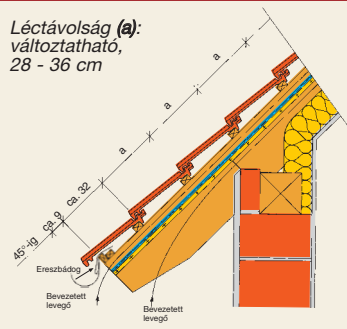

Elegáns

KIEGÉSZÍTŐ TETŐCSEREPEK

Jobbos szegőcserep

Balos szegőcserep

Hófogócserep

Szellőzőcserep

MŰSZAKI ADATOK

Változtatható léctávolság:	28 – 36 cm
Fedési szélesség:	kb. 21,3 cm
Teljes hossz:	43 cm
Teljes szélesség:	25,5 cm
Anyagszükséglet:	13,1–16,8 db/m ²
Tömeg:	2,8 kg
Felrakási módzatok:	hálóba

Tetőhajlásszög	Léctávolság (cm)	Szükséglet (db/m ²)	Tömeg (kg/m ²)
15°	28	16,8	47,0
20°	29	16,2	45,4
25°	30	15,6	43,7
30°	33	14,2	39,8
35°	34	13,8	38,6
40°	35	13,4	37,5
45°	36	13,1	36,7

Tető hajlásszög	Léctávolság	Alkalmazási feltételek
15°–20°	28–30 cm	Kiemelt követelmények: Vízáró alátétető – teljes deszkázat + vízáró alátét fólia (min. 110 g/m ² , pl. Delta-Foxx) ragasztva, fedésben szögelve
20°–25°	28–30 cm	Vízáró alátétető – teljes deszkázat + vízáró alátét fólia (min. 110 g/m ² , pl. Delta-Foxx) szabadon átlapolva, fedésben szögelve
25° felett	28–36 cm	Alátétéjjazat nélkül

GERINCKIALAKÍTÁS

Léctávolság (a):
változtatható,
28 - 36 cm

ERESZKIALAKÍTÁS

Léctávolság (a):
változtatható,
28 - 36 cm

OROMKIALAKÍTÁS BALOS SZEGŐCSERÉPNÉL

OROMKIALAKÍTÁS JOBBOS SZEGŐCSERÉPNÉL

TONDACH
TUNING