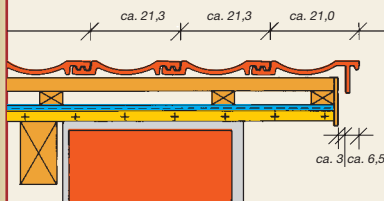

Elegáns

KIEGÉSZÍTŐ TETŐCSEREPEK

Jobbos szegőcserep

Balos szegőcserep

Hófogócserep

Szellőzőcserep

MŰSZAKI ADATOK

Változtatható léctávolság:	28 – 36 cm
Fedési szélesség:	kb. 21,3 cm
Teljes hossz:	43 cm
Teljes szélesség:	25,5 cm
Anyagszükséglet:	13,1–16,8 db/m ²
Tömeg:	2,8 kg
Felrakási módzatok:	hálóba

Tetőhajlásszög	Léctávolság (cm)	Szükséglet (db/m ²)	Tömeg (kg/m ²)
15°	28	16,8	47,0
20°	29	16,2	45,4
25°	30	15,6	43,7
30°	33	14,2	39,8
35°	34	13,8	38,6
40°	35	13,4	37,5
45°	36	13,1	36,7

Tető hajlásszög	Léctávolság	Alkalmazási feltételek
15°–20°	28–30 cm	Kiemelt követelmények: Vízáró alátétető – teljes deszkázat + vízáró alátét fólia (min. 110 g/m ² , pl. Delta-Foxx) ragasztva, fedésben szögelve
20°–25°	28–30 cm	Vízáró alátétető – teljes deszkázat + vízáró alátét fólia (min. 110 g/m ² , pl. Delta-Foxx) szabadon átlapolva, fedésben szögelve
25° felett	28–36 cm	Alátétéjjazat nélkül

GERINCKIALAKÍTÁS

Léctávolság (a):
változtatható,
28 - 36 cm

ERESZKIALAKÍTÁS

Léctávolság (a):
változtatható,
28 - 36 cm

OROMKIALAKÍTÁS BALOS SZEGŐCSERÉPNÉL

OROMKIALAKÍTÁS JOBBOS SZEGŐCSERÉPNÉL

TONDACH
TUNING