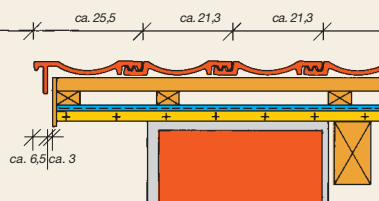

Elegáns

KIEGÉSZÍTŐ TETŐCSEREPEK

Jobbos szegőcserep

Balos szegőcserep

Hófogócserep

Szellőzőcserep

MŰSZAKI ADATOK

Változtatható léctávolság:	28 – 36 cm
Fedési szélesség:	kb. 21,3 cm
Teljes hossz:	43 cm
Teljes szélesség:	25,5 cm
Anyagszükséglet:	13,1–16,8 db/m ²
Tömeg:	2,8 kg
Felrakási módzatok:	hálóba

Tetőhajlásszög	Léctávolság (cm)	Szükséglet (db/m ²)	Tömeg (kg/m ²)
15°	28	16,8	47,0
20°	29	16,2	45,4
25°	30	15,6	43,7
30°	33	14,2	39,8
35°	34	13,8	38,6
40°	35	13,4	37,5
45°	36	13,1	36,7

Tető hajlásszög	Léctávolság	Alkalmazási feltételek
15°–20°	28–30 cm	Kiemelt követelmények: Vízáró alátétető – teljes deszkázat + vízáró alátét fólia (min. 110 g/m ² , pl. Delta-Foxx) ragasztva, fedésben szögelve
20°–25°	28–30 cm	Vízáró alátétető – teljes deszkázat + vízáró alátét fólia (min. 110 g/m ² , pl. Delta-Foxx) szabadon átlapolva, fedésben szögelve
25° felett	28–36 cm	Alátétéjjazat nélkül

GERINCKIALAKÍTÁS

Léctávolság (a):
változtatható,
28 - 36 cm

ERESZKIALAKÍTÁS

Léctávolság (a):
változtatható,
28 - 36 cm

OROMKIALAKÍTÁS BALOS SZEGŐCSERÉPNÉL

OROMKIALAKÍTÁS JOBBOS SZEGŐCSERÉPNÉL

TONDACH
TUNING